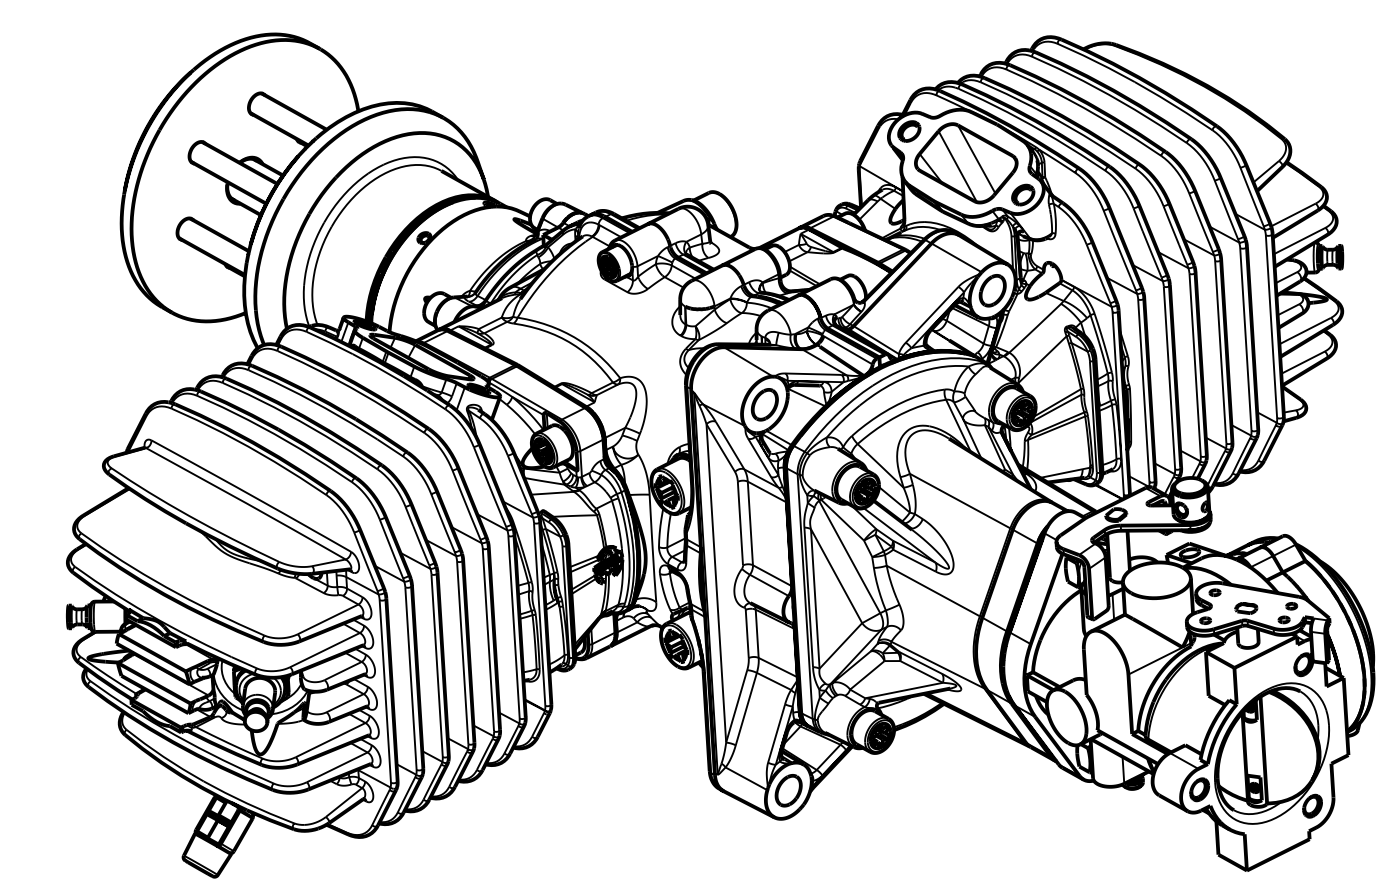

1,2

3W 275iB

At modification please note:  
 3D-Model: 1  
 Bei Änderungen zu beachten:  
 3D-Datensatz:  
 1: 3D-MOTOR\_3W275B\_REAR\_ZSB

Stück	Typ	Gruppen	01	Zus.Schrauben M5x6, Nut 1x4x2,2	99-09-05	Wsk
				Art der Änderung	Datum	Werk
				APPROBATION: 01	Wsk	99-09-05
Modell-Nr.	Gesamt-Nr.	Werkstoff:	Gewicht:	Bezeichnung/Fremdteil-Nr.:		
3W	63322	Rödermark				
Maßstab: 1:1 3W MODELLMOTOREN GmbH 63322 Rödermark				MODELLFLUGMOTOR Zusammenbau		65.000 Blatt Nr.: Gesamt Blatt:

MODELLFLUGMOTOR